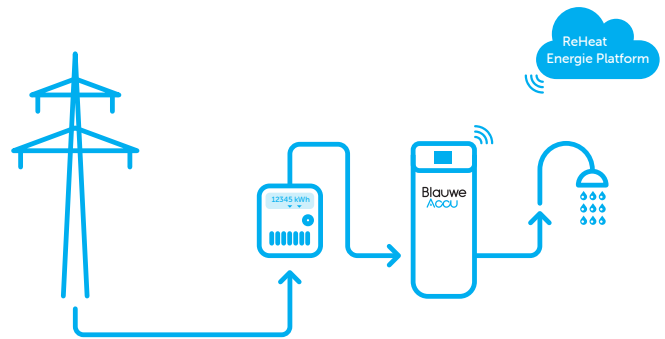

De Blauwe Accu is slim. Alle elektronica, welke zorgt voor een naadloze aansturing van uw zonnestroom of dynamisch contract, zitten netjes weggewerkt onder de topkap.

Alle benodigde informatie is eenvoudig, per direct en real time af te lezen op het bedieningspaneel.

Volledig werkend in 3 stappen!

1 Plaatsen van de Blauwe Accu

2 Stekker in het stopcontact steken

3 P1 Dongel verbinden met slimme meter

Vast & Variabel Energiecontract

Dynamisch Energiecontract

Met zonnepanelen

Zonder zonnepanelen

Vaak in situaties met overtollig stroom

Om te anticiperen op fluctuerende prijzen

De Blauwe Accu van ReHeat is zo ontwikkeld dat het overschot aan stroom wordt omgezet in warm water. Dit doet hij door continu te monitoren wat de opbrengst is. Het elektrisch element anticipeert in vermogen op het overtollige deel en kan op 300 Watt nauwkeurig op- en afschakelen.