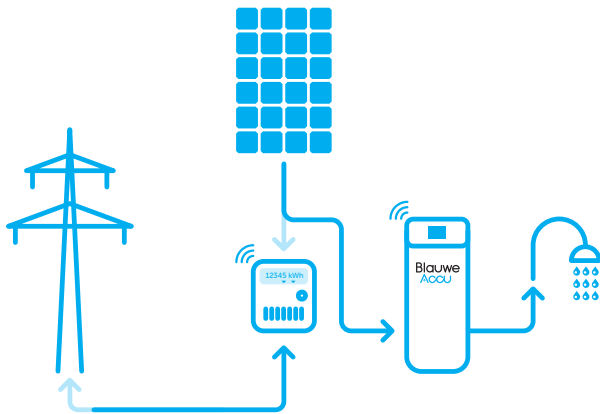

De Blauwe Accu is slim. Alle elektronica, welke zorgt voor een naadloze aansturing van uw zonnestroom of dynamisch contract, zitten netjes weggewerkt onder de topkap.

Alle benodigde informatie is eenvoudig, per direct en real time af te lezen op het bedieningspaneel.

Volledig werkend in 3 stappen!

1 Plaatsen van de Blauwe Accu

2 Stekker in het stopcontact steken

3 P1 Dongel verbinden met slimme meter

Vast & Variabel Energiecontract

Dynamisch Energiecontract

Met zonnepanelen

Zonder zonnepanelen

Vaak in situaties met overtollig stroom

Om te anticiperen op fluctuerende prijzen

De Blauwe Accu van ReHeat is zo ontwikkeld dat het overschot aan stroom wordt omgezet in warm water. Dit doet hij door continu te monitoren wat de opbrengst is. Het elektrisch element anticipeert in vermogen op het overtollige deel en kan op 300 Watt nauwkeurig op- en afschakelen.